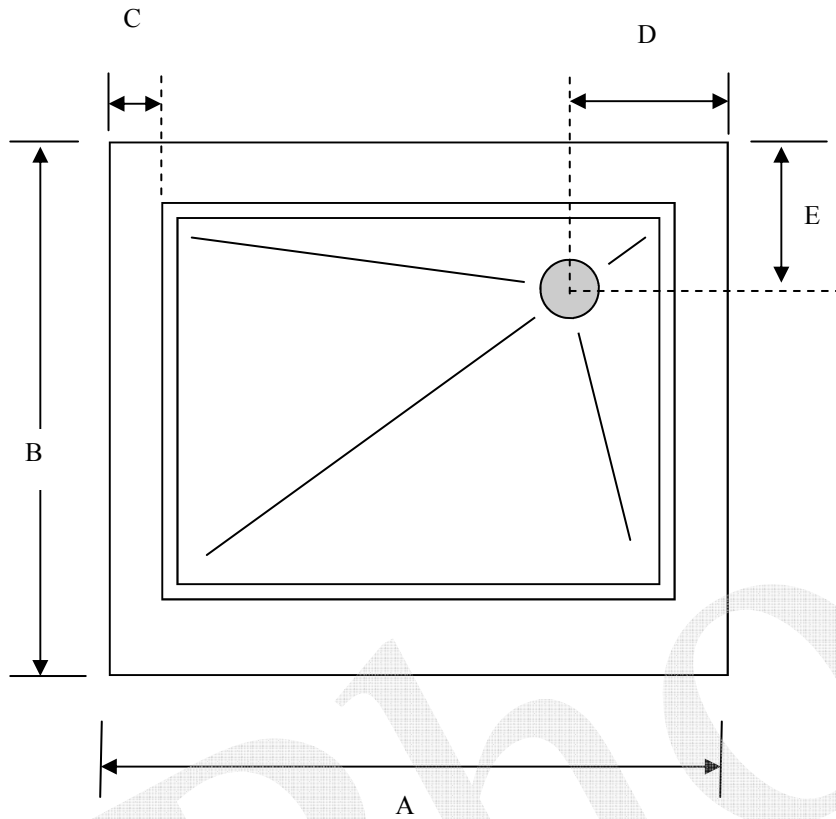

Rectangular Shower Trays corner waste

Shower tray sizes	A	B	C	D	E
900 x 760	900	760	70	230	230
900 x 800	900	800	70	230	230
1000 x 700	1000	700	70	230	230
1000 x 760	1000	760	70	230	230
1000 x 800	1000	800	70	230	230
1100 x 700	1100	700	70	230	230
1100 x 760	1100	760	70	230	230
1100 x 800	1100	800	70	230	230
1100 x 900	1100	900	70	230	230
1200 x 700	1200	700	70	230	230

All shower trays are 40mm high

All measurements are shown in mm
All the waste holes are 90mm in diameter